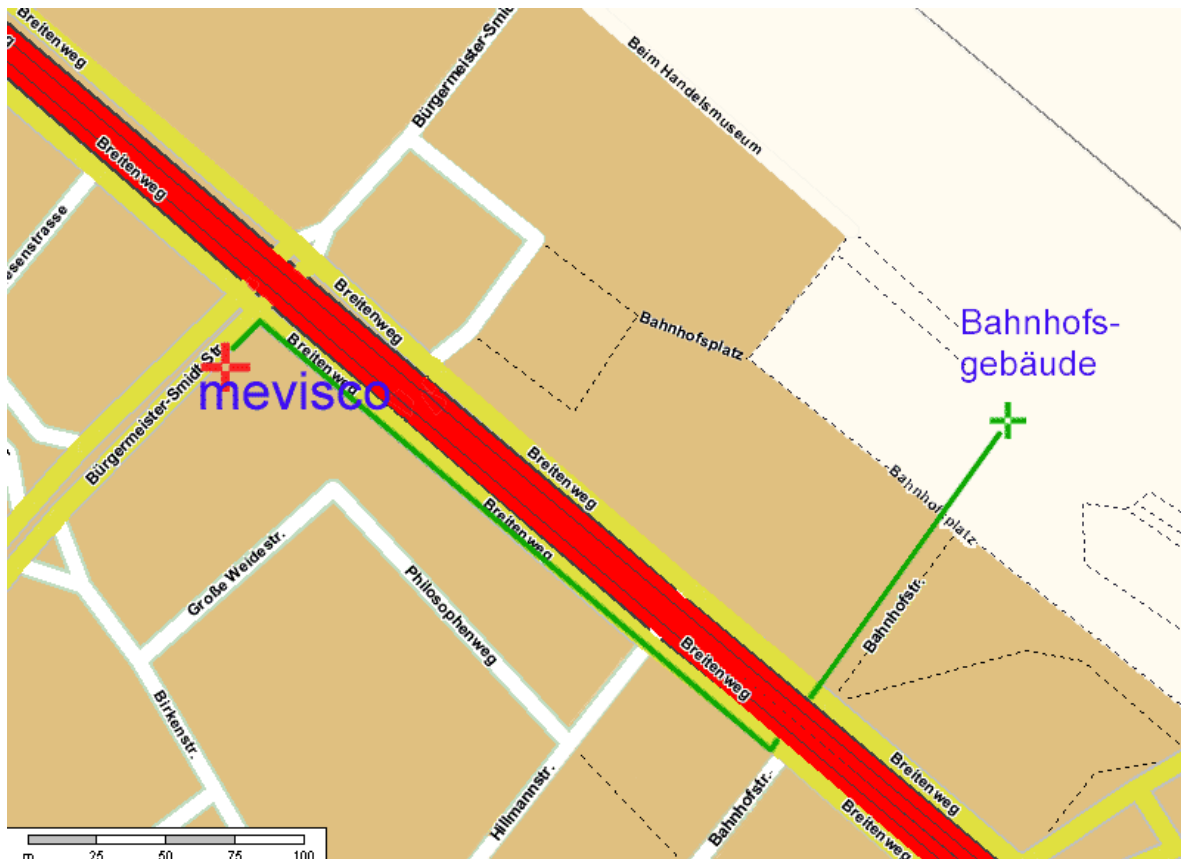

Kontaktadresse

mevisco GmbH
Bürgermeister-Smidt-Straße 24-28
28195 Bremen
Tel.: 0421 33509-0
Fax: 0421 33509-36
www.mevisco.com

Wegbeschreibungen

Vom Bahnhof

Verlassen Sie das Bahnhofsgebäude in "Richtung Innenstadt". Nach Verlassen des Bahnhofsgebäudes stehen Sie auf dem Bahnhofplatz, auf der linken Seite befinden sich die Haltestellen für Straßenbahn und Bus, geradeaus ist die Hochstraße zu sehen.

Gehen Sie in Richtung Hochstraße und unterqueren diese. Wenden Sie sich auf der anderen Straßenseite nach rechts und folgen der Straße "Breitenweg". Sie treffen nach ca. 150 Metern auf eine größere Straße, die "Bürgermeister-Smidt-Straße". Gehen Sie nach links, nach weiteren ca. 30 Metern finden Sie den Eingang zu unseren Büroräumen. Der gesamte Fußweg vom Bahnhof zu mevisco beträgt ca. 5 Minuten.

A1, aus Richtung Osnabrück

Nehmen Sie die Abfahrt "Bremen Hemelingen". Folgen Sie dem Autobahnzubringer und halten sich im Zweifelsfall immer links. Sie fahren auf eine T-Kreuzung zu, nehmen eine der beiden rechten Spuren, wo sie rechts abbiegen. Fahren Sie weiter, bis Sie kurz darauf erneut auf eine T-Kreuzung zufahren. Biegen Sie dort links auf die "Stresemannstraße" ab. Fahren Sie auf der "Stresemannstraße" immer geradeaus, bleiben dabei auf der rechten Spur. Die "Stresemannstraße" geht in die "Bismarckstraße" über, fahren Sie weiter geradeaus. Fahren Sie immer weiter geradeaus, die Straßen heißen "Außer der Schleifmühle" und "Weidenstraße". Die Straße geht in eine leichte Linkskurve über, schräg rechts ist dann ein Bus- und Straßenbahnhof zu sehen. Halten Sie sich links und fahren senkrecht auf die Hochstraße zu. An der Kreuzung direkt vor der Hochstraße biegen Sie nach rechts auf den "Breitenweg" ab. Fahren Sie parallel zur Hochstraße und biegen bei der zweiten Ampel links in die "Bürgermeister-Smidt-Straße" ab. mevisco befindet sich auf der linken Seite der Straße.